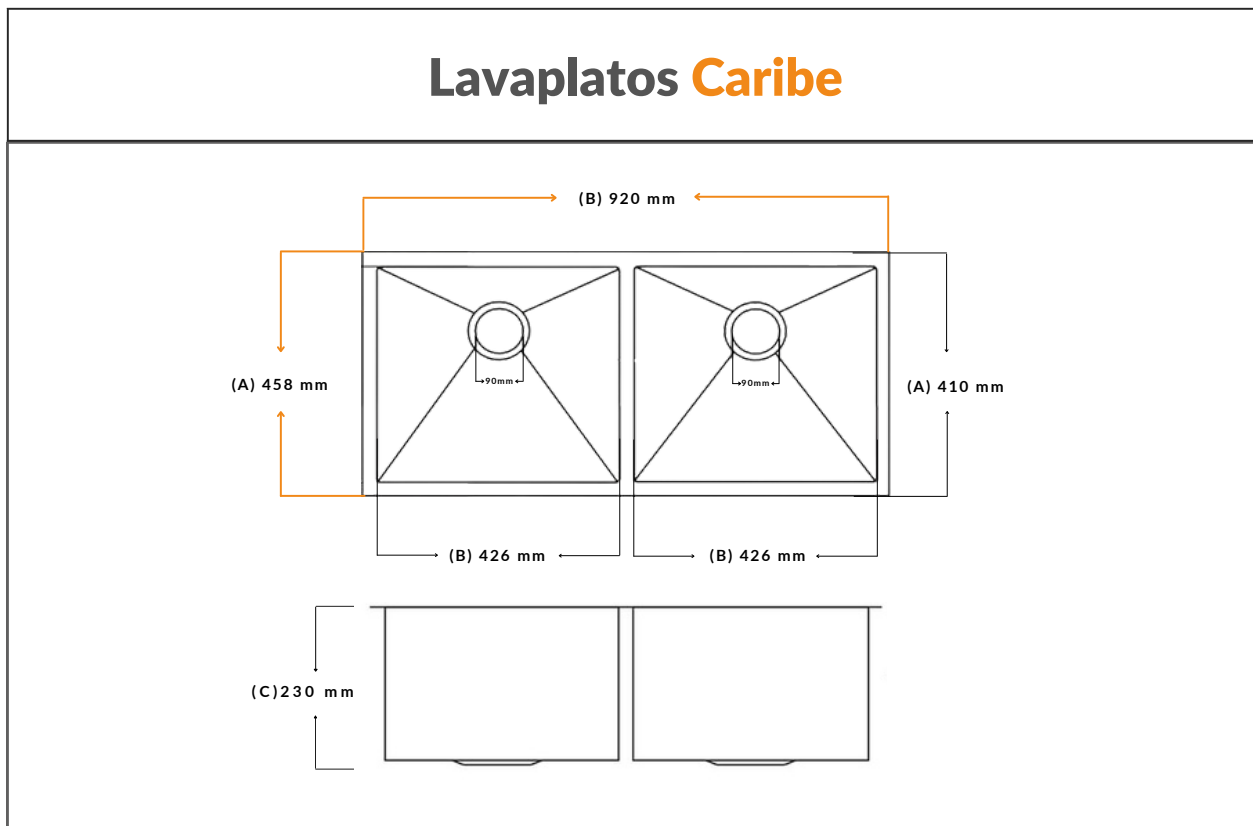

Especificaciones Técnicas

Lavaplatos Doble | TFC A4-2

Fecha actualización 19-10-22

SKU	Ancho (A)	Alto (B)	Profundidad (C)
TFC A4-2	458 mm	920 mm	230 mm

Material estructura	Acero 304
Marca	TFC
Calibre	18
Características	<p>Profundidad óptima para el fácil lavado de los platos y evitar salpicaduras de agua. Es posible su instalación, tanto de sobre poner como bajo poner en el mesón.</p> <p>Cuenta con revestimiento anti ruido en la parte posterior.</p>