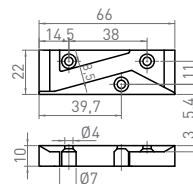

RAMPA DCHA. NEGRA
RAMPE SÉLECTIVE D: PLASTIQUE NOIR
1018.030PN

RAMPA IZDA. NEGRA
RAMPE SÉLECTIVE G: PLASTIQUE NOIR
1018.031PN