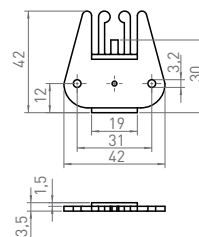

LIRA BLANCA
LYRE SÉLECTIVE: PLASTIQUE BLANC
1027.010PB