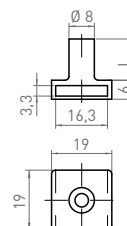

TOPE REGULABLE
ERGOTS AMOVIBLES

L	CÓDIGO / CODE
7	0951.313SB
8	0951.312SB
13	0951.303SB
15	0951.315SB
17	0951.308SB
20	0951.309SB
25	0951.310SB
30	0951.311SB