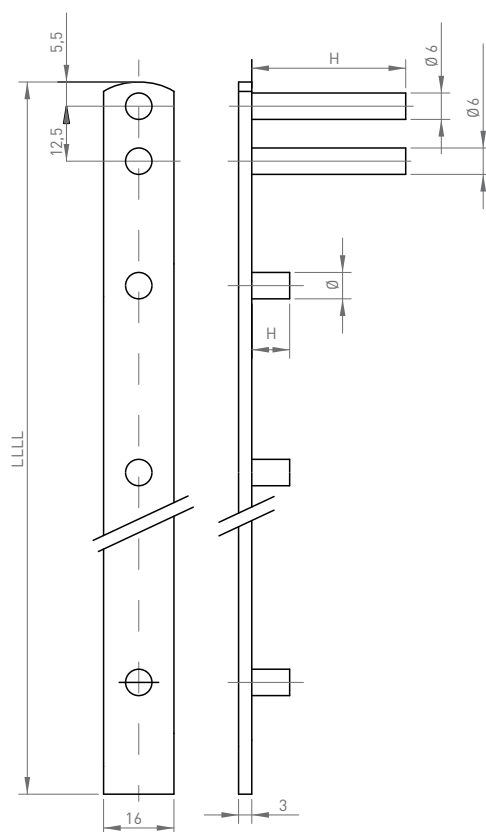

10

SISTEMAS DE CIERRE CENTRALIZADO PARA CAJONERAS SYSTÈMES DE VERROUILLAGE CENTRALISÉS POUR CAISSONS

REGLETA PARA CIERRE CENTRALIZADO CON TOPES REMACHADOS TRINGLE POUR SYSTÈME DE VERROUILLAGE CENTRALISÉ AVEC ERGOTS RIVETÉS.

MONTAJE FRONTAL MONTAGE FRONTAL

MODELO 1018
MODÈLE 1018

Para petición de muestras rogamos precisen:
Ø = 6, 7 y 8 mm.
H = Diferentes longitudes.
LLLL = Longitud (mm.)

Pour demande d'échantillons et commandes
veuillez préciser:
Ø = 6, 7 y 8 mm.
H = Différentes hauteurs.
LLLL = Longueur de tringle (mm.)