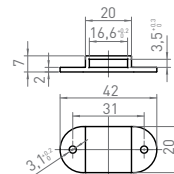

GUÍA BLANCA
GUIDE DE TRINGLE: PLASTIQUE BLANC
1018.003PB

GUÍA NEGRA
GUIDE DE TRINGLE: PLASTIQUE NOIR
1018.003PN

La guía 1018.003 se puede montar tanto con sistema embutido como superpuesto.

La guide 1018.003 peut être montée en rainure ou en applique.