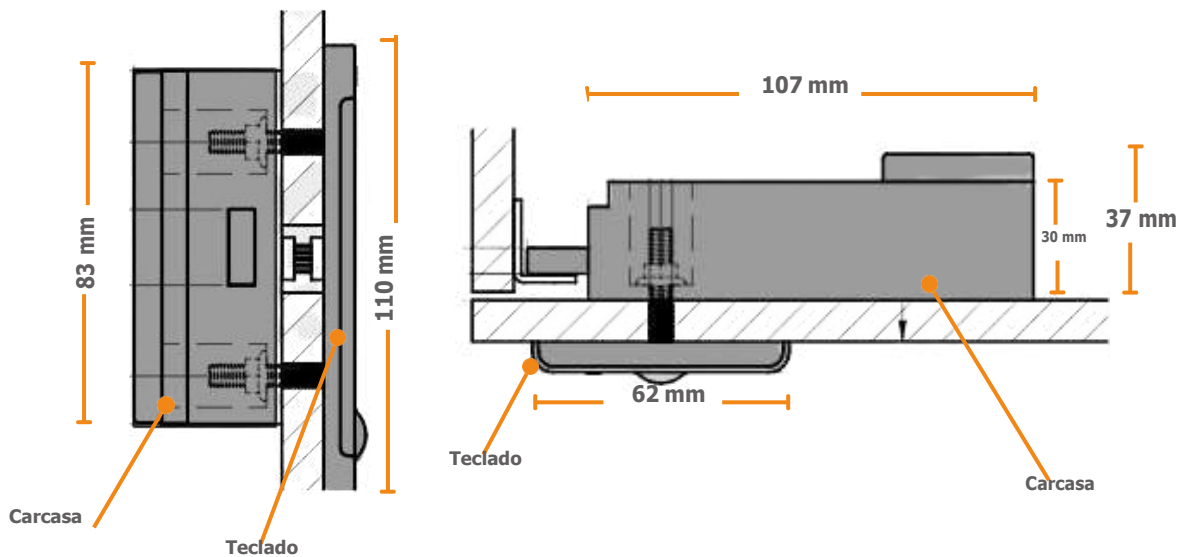

Cerradura **Ojmar** de Combinación Digital

OCSPRO E - 17,5

Vista perfil

Vista alzado

OCSPRO E - 30

Vista perfil

Vista alzado

OCSPRO DIMENSIONES Y ANCLAJES

Especificaciones Técnicas

Cerraduras Ojmar | 3010.AHT50013

Cerradura Ojmar de Combinación Digital

Características

1. Programación por teclado | Método por defecto para programar OCS® Pro
2. Teclado Touch mayor durabilidad que los teclados tradicionales de membrana
3. Vida de pilas superior hasta 5 años
4. Cuenta con certificación UKCA – CE

Medida teclado

- Ancho: 62 mm
- Alto 110 mm

Medida carcasa

- Ancho: 107 mm
- Alto: 83 mm
- Grosor: 30 mm

Color

Gris oscuro

Materiales

Teclado: Carcasa Policarbonato Panel Acrílico
Carcasa trasera: Policarbonato.