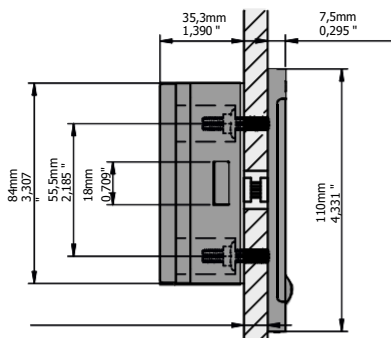

Cerradura **Ojmar** de Combinación Digital

OCSPRO E - 17,5

Vista perfil

Vista alzado

OCSPRO E - 30

Vista perfil

Vista alzado

OCSPRO DIMENSIONES Y ANCLAJES

Medida teclado

- Ancho: 62 mm
- Alto 110 mm

Medida carcasa

- Ancho: 107 mm
- Alto: 83 mm
- Grosor: 30 mm

Color

Gris oscuro

Materiales

Teclado: Carcasa Policarbonato Panel Acrílico
Carcasa trasera: Policarbonato.