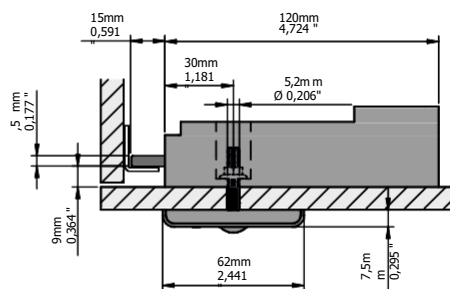

Cerradura **Ojmar** de Combinación Digital

OCSPRO E - 17,5

Vista perfil

Vista alzado

OCSPRO E - 30

Vista perfil

Vista alzado

OCSPRO DIMENSIONES Y ANCLAJES

Especificaciones Técnicas

Cerraduras Ojmar | 3010.AHT50013

Cerradura Ojmar de Combinación Digital

Características

1. Programación por teclado | Método por defecto para programar OCS® Pro
2. Teclado Touch mayor durabilidad que los teclados tradicionales de membrana
3. Vida de pilas superior hasta 5 años
4. Cuenta con certificación UKCA – CE

Medida teclado

- Ancho: 62 mm
- Alto 110 mm

Medida carcasa

- Ancho: 107 mm
- Alto: 83 mm
- Grosor: 30 mm

Color

Gris oscuro

Materiales

Teclado: Carcasa Policarbonato Panel Acrílico
Carcasa trasera: Policarbonato.