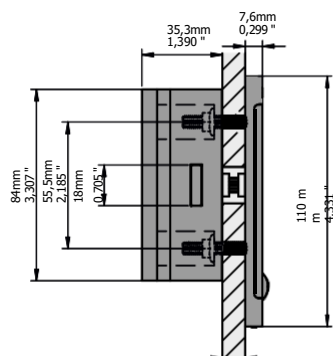

Cerradura **Ojmar** de Combinación Digital

OCSPRO E - 17,5

Vista perfil

Vista alzado

OCSPRO E - 30

Vista perfil

Vista alzado

OCSPRO DIMENSIONES Y ANCLAJES

Medida teclado

- Ancho: 62 mm
- Alto 110 mm

Medida carcasa

- Ancho: 107 mm
- Alto: 83 mm
- Grosor: 30 mm

Color

Gris oscuro

Materiales

Teclado: Carcasa Policarbonato Panel Acrílico
Carcasa trasera: Policarbonato.