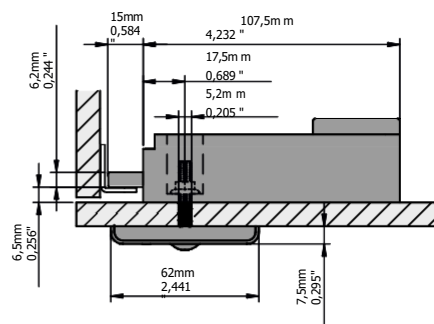

Cerradura **Ojmar** de Combinación Digital

OCSPRO E - 17,5

Vista perfil

Vista alzado

OCSPRO E - 30

Vista perfil

Vista alzado

OCSPRO DIMENSIONES Y ANCLAJES

Especificaciones Técnicas

Cerraduras Ojmar | 3010.AHT50013

Cerradura Ojmar de Combinación Digital

Características

1. Programación por teclado | Método por defecto para programar OCS® Pro
2. Teclado Touch mayor durabilidad que los teclados tradicionales de membrana
3. Vida de pilas superior hasta 5 años
4. Cuenta con certificación UKCA – CE

Medida teclado

- Ancho: 62 mm
- Alto 110 mm

Medida carcasa

- Ancho: 107 mm
- Alto: 83 mm
- Grosor: 30 mm

Color

Gris oscuro

Materiales

Teclado: Carcasa Policarbonato Panel Acrílico
Carcasa trasera: Policarbonato.