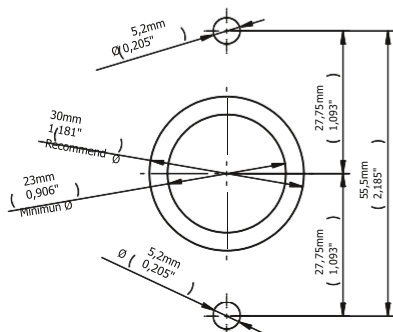

Cerradura **Ojmar** de Combinación Digital

OCSPRO E - 17,5

Vista perfil

Vista alzado

OCSPRO E - 30

Vista perfil

Vista alzado

OCSPRO DIMENSIONES Y ANCLAJES

Medida teclado

- Ancho: 62 mm
- Alto 110 mm

Medida carcasa

- Ancho: 107 mm
- Alto: 83 mm
- Grosor: 30 mm

Color

Gris oscuro

Materiales

Teclado: Carcasa Policarbonato Panel Acrílico
Carcasa trasera: Policarbonato.