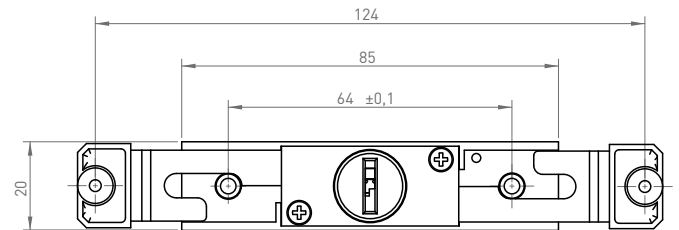

13

CERRADURAS DE FALLEBAS SERRURES À CRÉMONE

2974

CERRADURA DE FALLEBA LINEAL HORIZONTAL SERRURE CRÉMONE HORIZONTALE

L CÓD. _ CODE
22 **Y97416.227XX**
30 **Y97416.307XX**

VERSIÓN DE CERRADURA
VERSION DE SERRURE
Y > 2, 3, 5, 7

ACABADOS
FINITION
XX > NI, AL, CN

Shoot: 11,5 mm.

Hub : 11,5 mm.