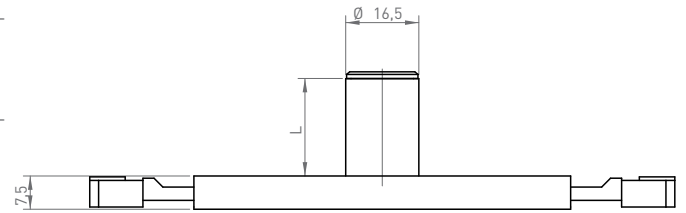

13

CERRADURAS DE FALLEBAS SERRURES À CRÉMONE

2974

CERRADURA DE FALLEBA LINEAL HORIZONTAL SERRURE CRÉMONE HORIZONTALE

L CÓD. _ CODE
22 **Y97416.227XX**
30 **Y97416.307XX**

VERSIÓN DE CERRADURA
VERSION DE SERRURE
Y > 2, 3, 5, 7

ACABADOS
FINITION
XX > NI, AL, CN

Shoot: 11,5 mm.

Hub : 11,5 mm.