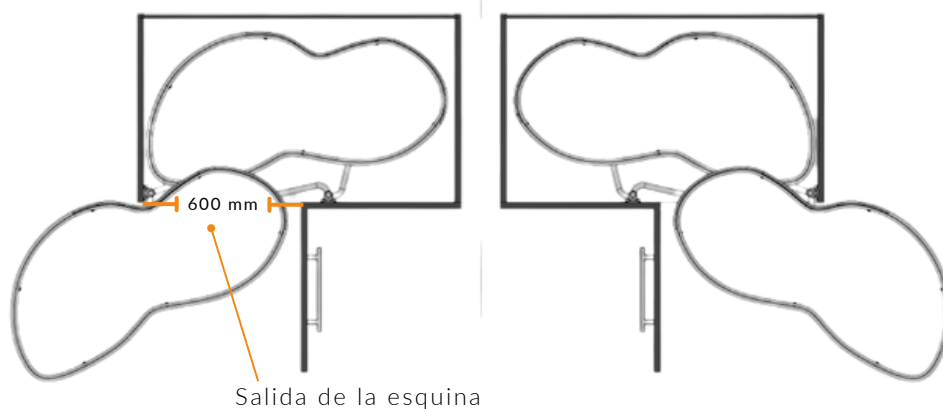

# Especificaciones Técnicas

Esquina Mágica | PTJ017F

Fecha actualización 20-10-22

## Esquina Mágica Alemana **Starax**

SKU	Ancho (A)	Alto (B)	Profundidad (C)
PTJ017FL - FR	865 mm	600 - 750 mm	495 mm

**Vista superior**  
Dirección de apertura  
izquierda

**Vista superior**  
Dirección de apertura  
derecha

# Especificaciones Técnicas

Esquina Mágica | PTJ017F

Esquina Mágica Alemana <b>Starax</b>	
<b>Material estructura</b>	Acero
<b>Acabado</b>	Cromado
<b>Apertura</b>	Derecha   PTJ017FR Izquierda   PTJ017FL
<b>Tipo de cierre</b>	Suave
<b>Capacidad de Carga</b>	14.50 Kg por bandeja
<b>Salida de la bandeja</b>	600 mm
<b>Modulo</b>	900
<b>Uso</b>	Diseñado para un fácil uso en áreas de difícil acceso en gabinetes de esquina con cestas móviles o giratorias.