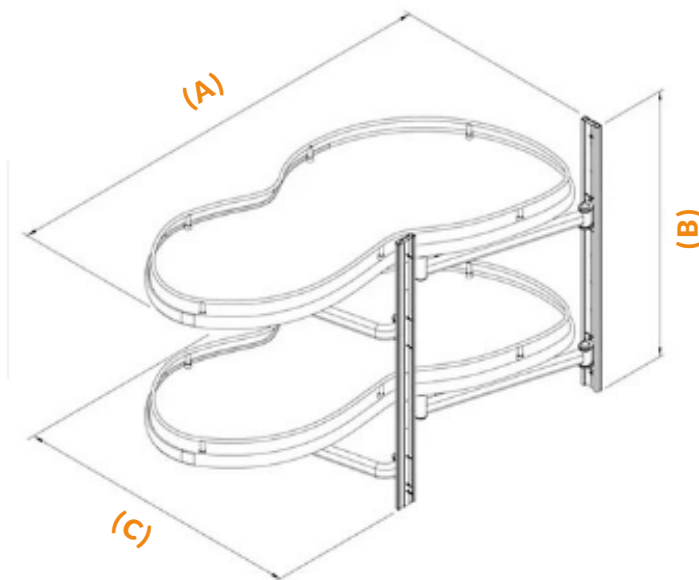

# Especificaciones Técnicas

Esquina Mágica | PTJ017F

Fecha actualización 20-10-22

## Esquina Mágica Alemana **Starax**

SKU	Ancho (A)	Alto (B)	Profundidad (C)
PTJ017FL - FR	865 mm	600 - 750 mm	495 mm

**Vista superior**  
Dirección de apertura  
izquierda

**Vista superior**  
Dirección de apertura  
derecha

# Especificaciones Técnicas

Esquina Mágica | PTJ017F

Esquina Mágica Alemana <b>Starax</b>	
<b>Material estructura</b>	Acero
<b>Acabado</b>	Cromado
<b>Apertura</b>	Derecha   PTJ017FR Izquierda   PTJ017FL
<b>Tipo de cierre</b>	Suave
<b>Capacidad de Carga</b>	14.50 Kg por bandeja
<b>Salida de la bandeja</b>	600 mm
<b>Modulo</b>	900
<b>Uso</b>	Diseñado para un fácil uso en áreas de difícil acceso en gabinetes de esquina con cestas móviles o giratorias.