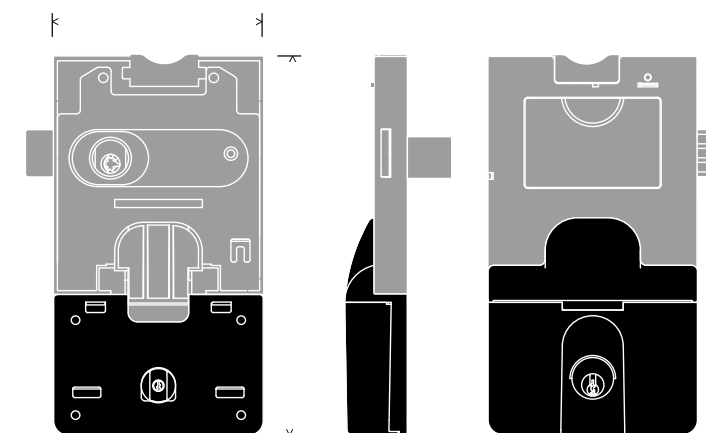

EL CAJETÍN DEPÓSITO CONVIERTE LA CERRADURA DE MONEDA DE OJMAR EN CERRADURA DE PAGO

CAJETÍN DEPÓSITO

REF. 47

El cajetín depósito es adaptable a las cerraduras de moneda serie 74, 75, 76 (salvo cerraduras de tarjeta). Los materiales que se emplean para su fabricación son resistentes a la corrosión y está provisto de un cierre de perfil especial.

MODELO

MATERIALES

DEPÓSITO Zamak
ACABADO Pintura negra Epoxy
BOMBILLO Y CILINDRO Latón cromado DIMENSIONES

DEPÓSITO

LONGITUD 110 mm
ALTURA 120 mm
ESPESOR 33 mm
CAPACIDAD APROXIMADA 50 monedas
ANCLAJES 87 x 50 mm
TORNILLOS DE AMARRE Ø4,5 avellanados DIMENSIONES

CERRADURA CON DEPÓSITO

LONGITUD 200 mm
ANCHURA 110 mm
ESPESOR 33 mm
REFERENCIA 47.G0002CR