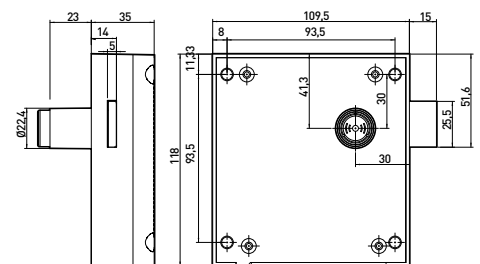

PLANO TÉCNICO

INTELLIGENT LOCKING SYSTEMS

Polígono Industrial de Lerun, s/n
20870 Elgoibar - Spain
T. +34 943 748484
WWW.OJMAR.COM

OTSADVANCE.V1