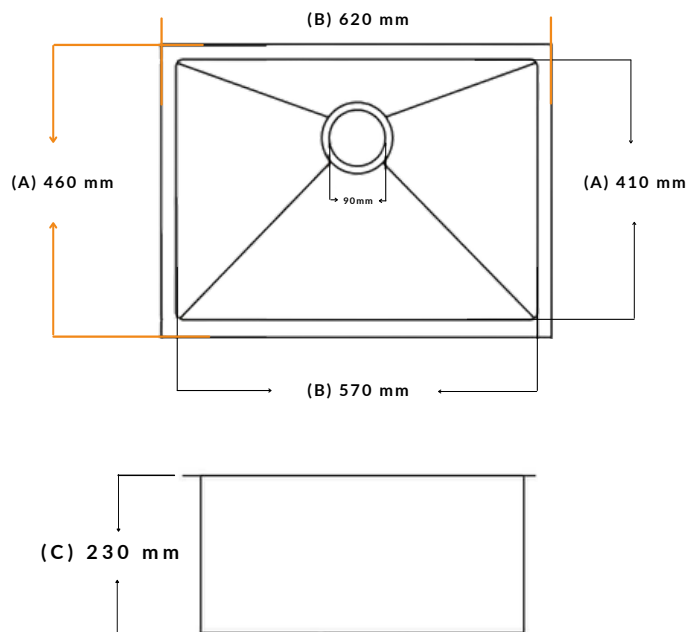

Especificaciones Técnicas

Lavaplatos Sencillo | TFC A5-2

Fecha actualización 19-10-22

Lavaplatos Marmara

SKU	Ancho (A)	Alto (B)	Profundidad (C)
TFC A5-2	460 mm	620 mm	230 mm

Material estructura	Acero 304
Marca	TFC
Calibre	18
Características	<p>Profundidad óptima para el fácil lavado de los platos y evitar salpicaduras de agua. Es posible su instalación, tanto de sobre poner como bajo poner en el mesón.</p> <p>Cuenta con revestimiento anti ruido en la parte posterior.</p>