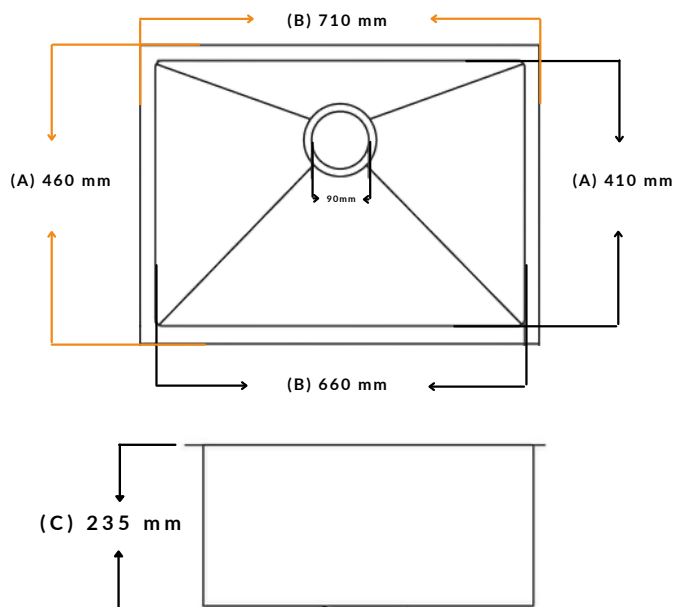

Especificaciones Técnicas

Lavaplatos Sencillo | TFCAR8

Fecha actualización 19-10-22

Lavaplatos Tasmania

SKU _c	Ancho (A)	Alto (B)	Profundidad (C)
TFCAR8	460 mm	710 mm	235 mm

Material estructura	Acero 304
Marca	TFC
Calibre	18
Características	<p>Profundidad óptima para el fácil lavado de los platos y evitar salpicaduras de agua. Es posible su instalación, tanto de sobre poner como bajo poner en el mesón.</p> <p>Cuenta con revestimiento anti ruido en la parte posterior.</p>