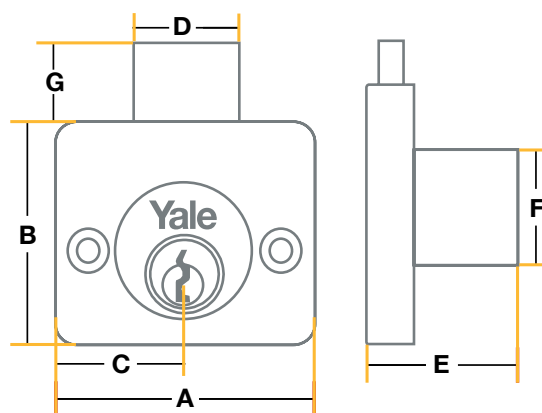

Ficha Técnica

Cerradura Mueble Serie 2044

Mueble 2044

Información técnica

Pestillo de acción vertical.
Para armarios y/o escritorios.

Operación

Llave mecánica.

Cantidad de llaves

2

Dimensiones

Medidas en mm

A	B	C	D	E	F	G
45	38	20	18	27/40	22	13

Materiales

Cuerpo: Zincado.
Cerrojo: Acero.
Cilindro-Llaves: Latón.
Pines: 4.

Productos disponibles

SKU	Descripción	
0005007	Cerradura mueble serie 2044 corta US14	
0005009	Cerradura mueble serie 2044 larga US14	
0005014	Cerradura mueble serie 2044 corta US14 B	

Garantía

1 año por defectos de fabricación.

Acabado/Color

Níquel brillante.

Especificaciones instalación

Backset (mm): 20.
Espesor puerta (mm): N.A.
Ancho puerta (mm): N.A.
Peso puerta (kg): N.A.
Mano: N.A.