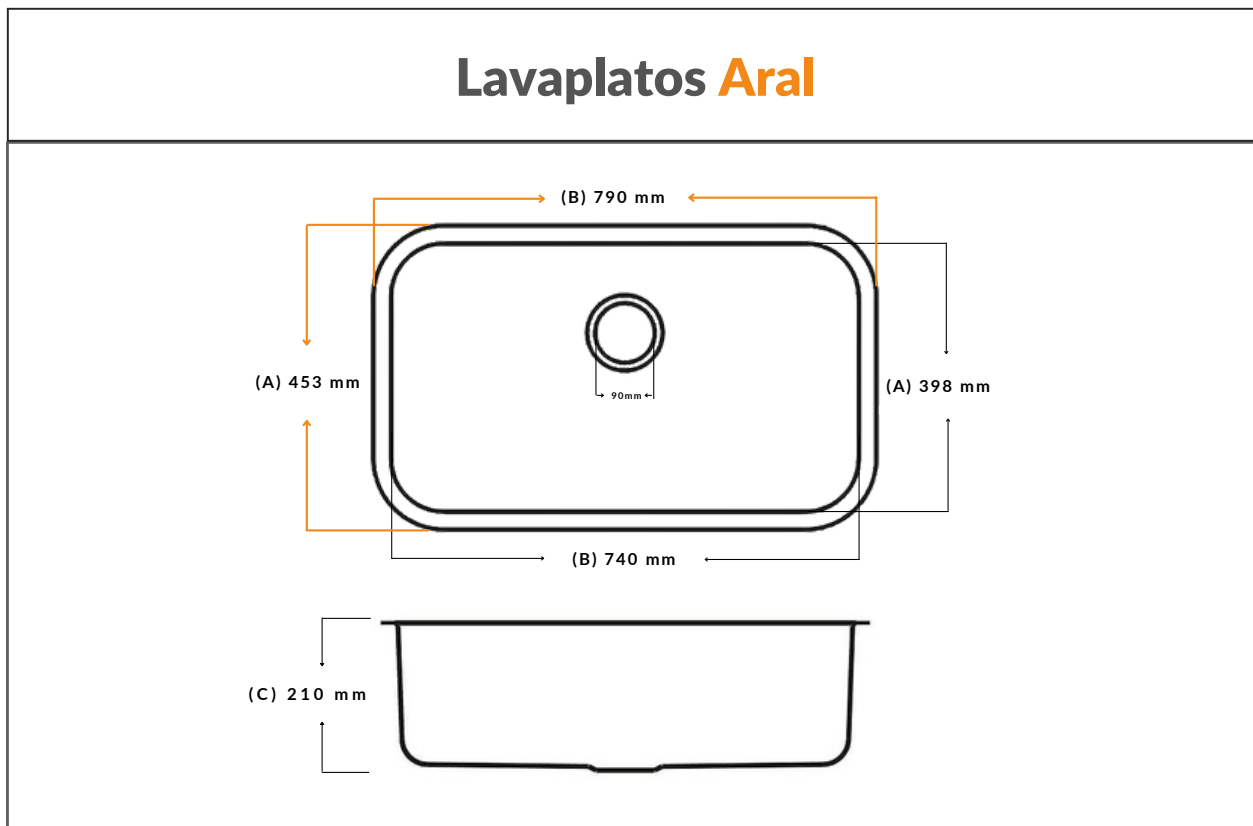

# Especificaciones Técnicas

Lavaplatos Sencillo | TFC 7945

Fecha actualización 19-10-22

SKU	Ancho (A)	Alto (B)	Profundidad (C)
TFC 7945	453 mm	790 mm	210 mm

<b>Material estructura</b>	Acero 304
<b>Marca</b>	TFC
<b>Calibre</b>	20
<b>Características</b>	<p>Profundidad óptima para el fácil lavado de los platos y evitar salpicaduras de agua. Es posible su instalación, tanto de sobre poner como bajo poner en el mesón.</p> <p>Cuenta con revestimiento anti ruido en la parte posterior.</p>