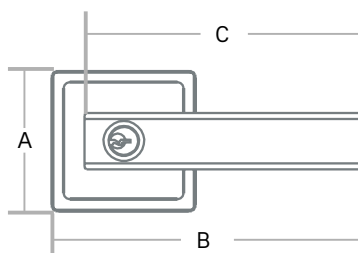

Ficha Técnica

Manija Asis

Manijas / Asis

Información técnica

Pestillo reversible para puertas de cualquier mano que abran hacia adentro y hacia afuera.

Operación

Llave mecánica.

Cantidad de llaves

2

Garantía

De por vida.

Dimensiones

Medidas en mm

A	B	C
65	135	121

Materiales

Cubierta - Platina frontal:	Zamak.
Pestillo Resbalón:	Zamak.
Cilindro:	Interior: latón; Exterior: Zamak
Número de pines:	5 pines.

Especificaciones instalación

Backset (mm):	60 o 70 mm.
Espesor puerta (mm):	35 a 45 mm.
Ancho puerta (mm):	N.A
Peso puerta (kg):	N.A
Mano:	Derecha e izquierda.

Empaque

Empaque individual:	Medidas: 175 x 162 x 77 mm.
Empaque master:	Medidas: 365 x 340 x 400 mm.
Cantidad de unidades:	20 unidades por caja.
Plantilla de instalación:	Incluida.
Accesorios:	Paquete de tornillos, cantonera.