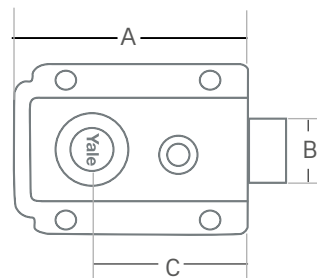

Ficha Técnica

Cerradura Sobreponer OF5M

Sobreponer / OF5M

SKU:0003051

Información técnica

Picaporte con cilindro.
Pestillo reversible para puertas que abran hacia adentro y hacia afuera.
El pestillo se acciona por la parte exterior con la llave y por la parte interior con botón.

Operación

Mecánica.

Cantidad de llaves

2

Dimensiones

Medidas en mm

A	B	C
90	25	60

Materiales

Roseta:	Buje fundido a presión en zamak niquelado.
Caja - cantonera contratapa:	En acero.
Pestillo resbalon:	Lamina de acero y cabeza en Latón
Cilindro - Llaves:	Cilindro en latón, llaves niqueladas.

Empaque

Empaque individual:	Medidas: 125 x 70 x 60 mm.
Empaque master:	Medidas: 390 x 250 x 230 mm.
Cantidad de unidades:	36 unidades por caja.
Plantilla de instalación:	Incluida.
Accesorios:	Paquete de tornillos, cantonera y cilindro exterior 1109.