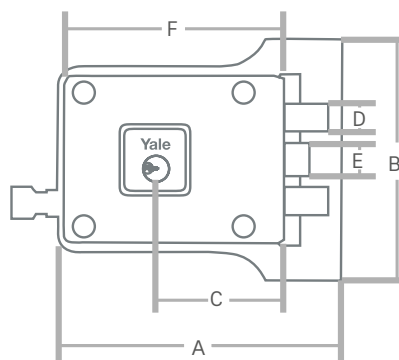

Dimensiones

Medidas en mm

A	B	C	D	E	F
152,5	130	70	15	18	120

Materiales

Cerrojo:	Buje fundido a presión en zamak.
Caja:	En acero.
Cantonera - contratapa:	En acero.
Pestillo resbalón:	En lamina de acero y cabeza en latón, pestillo seguro dos bulones en acero.
Cilindro - Llaves:	Cilindro en latón , llaves en latón multipunto niquelado.
Pines:	7