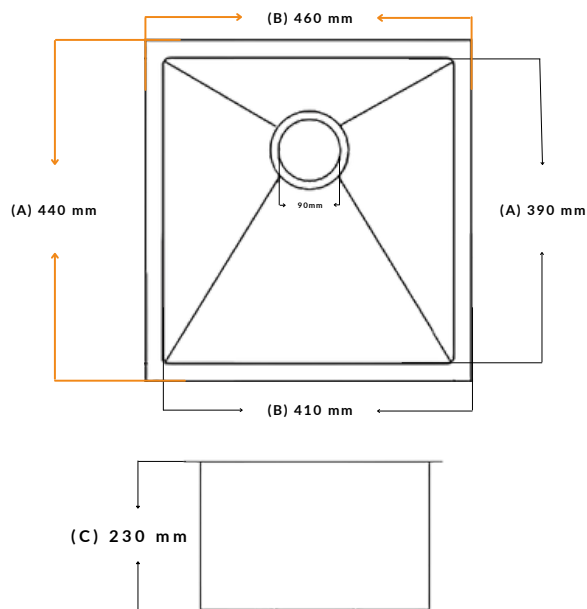

Especificaciones Técnicas

Lavaplatos Sencillo | TFCA3

Fecha actualización 19-10-22

Lavaplatos **Kara**

SKU	Ancho (A)	Alto (B)	Profundidad (C)
TFCA3	440 mm	460 mm	230 mm

Material estructura	Acero 304
Marca	TFC
Calibre	18
Características	<p>Profundidad óptima para el fácil lavado de los platos y evitar salpicaduras de agua. Es posible su instalación, tanto de sobre poner como bajo poner en el mesón.</p> <p>Cuenta con revestimiento anti ruido en la parte posterior.</p>