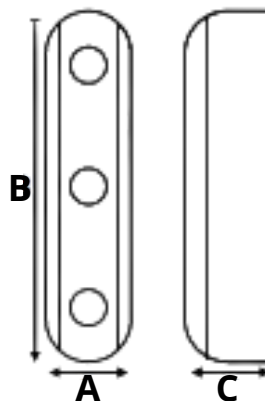

Especificaciones Técnicas

Sistema Modular | SKU DADOPEQ

Fecha de actualización: 05-05-2023

Sistema Modular **QUALITA** Dado Soporte

Material	Aluminio
Color	Granillado
Medidas en mm	
A	12 mm
B	42 mm
C	6 mm

Uso	Accesorio para introducir en el perfil y sostener el soporte de entrepaño o soporte de tubo. permite la movilidad fácilmente dando la oportunidad de hacer variaciones en el diseño.
------------	--