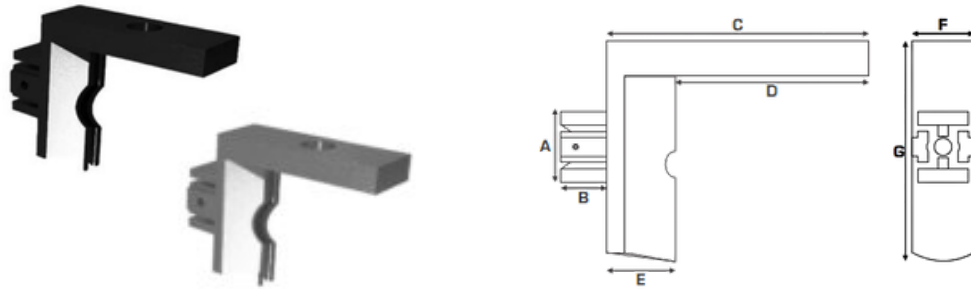

Especificaciones Técnicas

Sistema Modular | SKU EUPGRI-EUPNEG

Fecha de actualización: 08-05-2023

Sistema Modular **QUALITA** Unión

Material	Aluminio
Color	<ul style="list-style-type: none">• Negro• Gris
Medidas en mm	
A	22 mm
B	13 mm
C	59 mm
D	42 mm
E	21 mm
F	21 mm
G	54 mm

Color	SKU
Gris	EUPGRI
Negro	EUPNEG

Uso	Accesorio que permite dar ángulo de 90° dando la oportunidad de hacer variaciones en el diseño con facilidad. Ideal para closet y muebles de entretenimiento que no permiten fijar al techo sino a la pared o diseños que requieran variedad de ángulos. Su color brinda elegancia y se adapta a la tendencia actual.
------------	---