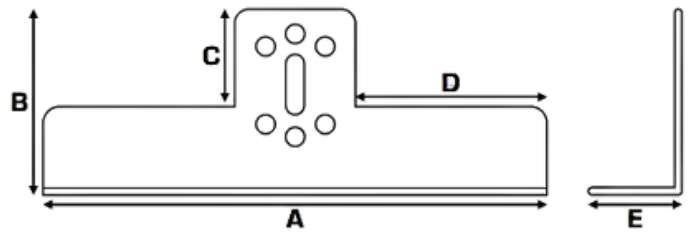

Especificaciones Técnicas

Sistema Modular | SKU SEPNEG-SEPGRI

Fecha de actualización: 08-05-2023

Sistema Modular **QUALITA** Soporte Entrepaña

Material	Aluminio	Color		SKU	
Color	<ul style="list-style-type: none">• Negro• Gris	Gris		SEPGRI	
		Negro		SEPNEG	
Medidas en mm		Uso Soporte para asegurar entrepañaos o cajoneras en los perfiles laterales. Fácil fijación, movimiento y retiro en el momento que sea necesario sin desarmar la estructura.			
A	152 mm				
B	5 mm				
C	46 mm				
D	58 mm				
E	31 mm				