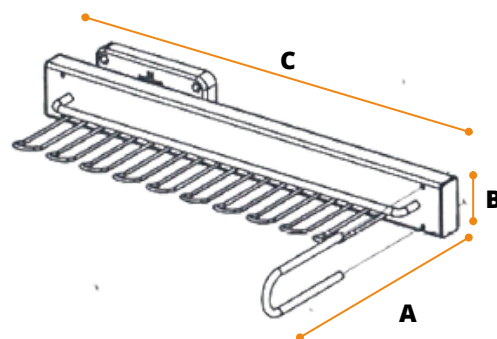

Especificaciones Técnicas

Cobatero | 911707

Fecha actualización 28-06-2023

Corbatero KAUTAT Extraíble

Características

Marca	Kautat
Color	Gris
Material	Tapas: Plástico Ganchos: Metalicos
Función	Extraíble
Fijación	Lateral

Medidas

(A) Ancho	(B) Altura	(C) Fondo
160 mm	83 mm	440 mm

Uso

Corbatero extraíble Italiano, diseñado para colgar corbatas. Perfecto para optimizar espacios manteniendo todo a la mano y en orden.