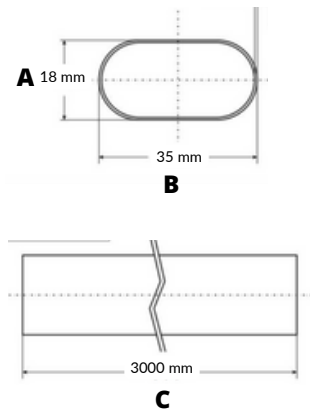

Especificaciones Técnicas

Barra | 911807

Fecha actualización 28-06-2023

Barra KAUTAT Closet

Características

Marca	Kautat
Color	Antracita
Material	Aluminio con pintura EPO
Requerimiento	Para su instalación requiere soporte lateral (Vendidos por separado)

Medidas

(A) Ancho	(B) Altura	(C) Largo
18 mm	35 mm	3000 mm

Uso

Barra con soporte lateral Italiano, permite tener mas espacio de almacenamiento por su acabado y diseño con gran resistencia a la flexión.