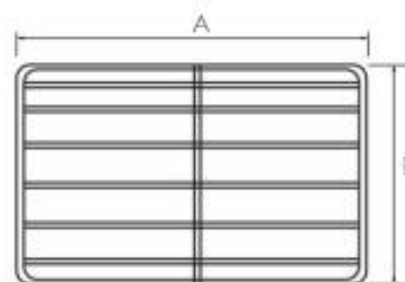

(Medidas de referencia para su instalación. Se puede generar cambios a la información publicada en este documento sin previo aviso)

Bônuit