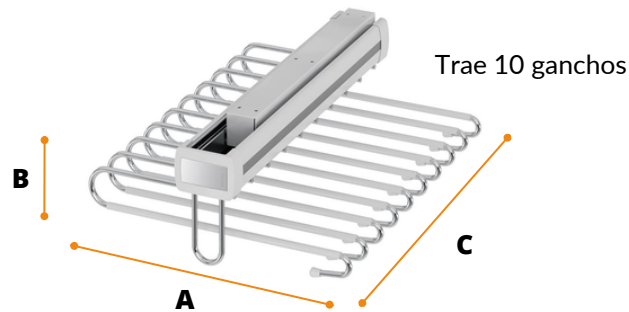

Especificaciones Técnicas

Pantalonero | S6722W

Fecha actualización 28-06-2023

Pantalonero **STARAX** Techo Sencillo

Características

Marca	Starax
Color	Blanco
Material	Aluminio
Tipo de cierre	Lento

Medidas

(A) Ancho	(B) Altura	(C) Largo
360 mm	150 mm	460 mm

Uso

Sistema extraíble para pantalones de fijación superior, de aluminio con riel telescópico blanco oculto. Brinda elegancia a la organización del closet.