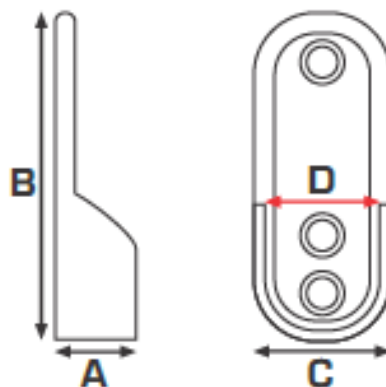

Especificaciones Técnicas

Sistema Modular | SKU TFC019

Fecha de actualización: 22-06-2023

Soporte **QUALITA** Tubo Ovalado

Material	Cold Roll Laminado
Color	Aluminio
Medidas en mm	
A	12 mm
B	46 mm
C	18 mm
D	16 mm

Calibre	
SKU	TFC019
Uso	Este soporte de tubo ovalado QUALITA es la solución perfecta para mantener tus armarios organizados y en orden. Está diseñado para adaptarse perfectamente a los tubos ovalados QUALITA, lo que garantiza un ajuste seguro y sin deslizamientos.