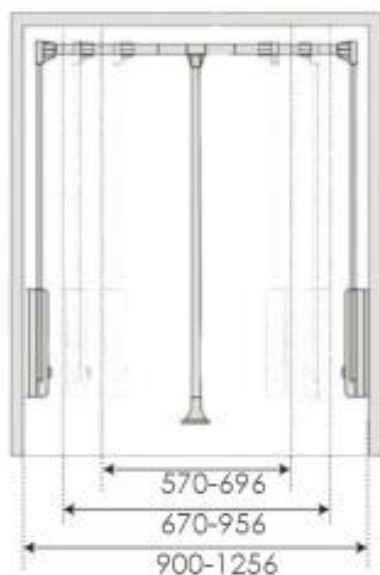

Closet

REF

HSO744-01/02/03

HSO745-01/02/03

Fecha de elaboración 08/07/18

Fecha de revisión 22/08/20

Max. 20 Kg de carga

***Solo incluye el herraje**

■ Elevador para Closet

Material	Acero
Acabado superficial	Cromado Negro Mate
Montaje	Para Atornillar

Referencia	Medida del Herraje			Medida del Módulo		
HSC744-01	540-660mm	126mm	835mm	570-696mm	500mm	940mm
HSC744-02	640-920mm	126mm	835mm	670-956mm	500mm	940mm
HSC744-03	870-1220mm	126mm	835mm	900-1256mm	500mm	940mm

Suministro: 1 Elevador
8 tornillos

* Medidas basadas en tableros de 15 y 18 mm

Bônuit