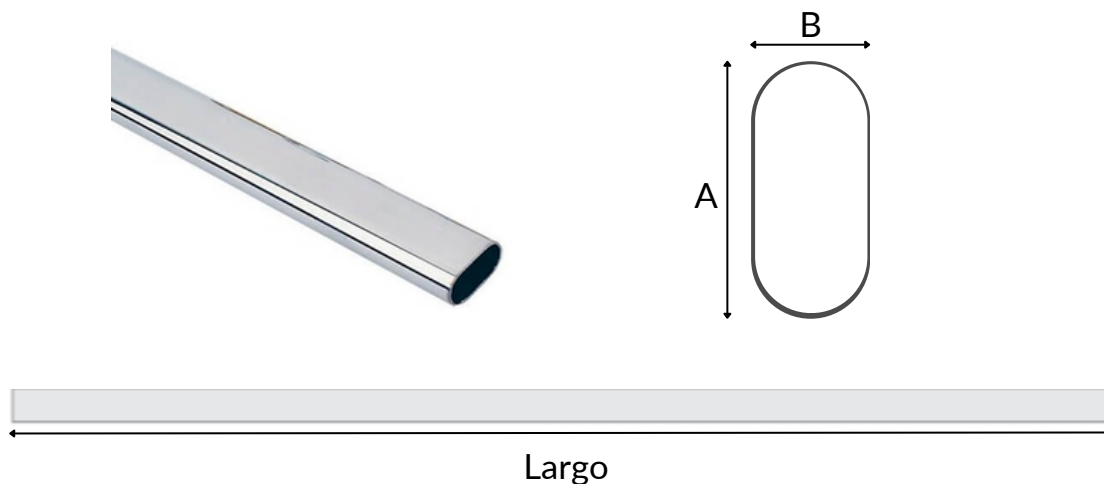

Especificaciones Técnicas

Sistema Modular | SKU TQ3 - HTU432-05

Fecha de actualización: 07-06-2023

Sistema Modular **MOBILE** Tubo Ovalado

Material	Acero
Color	Cromado
Medidas en mm	
Largo	3 metros
A	30 mm
B	15 mm

Calibre	
SKU	Medida en mm
TQ3	0.6 mm
HTU432-05	0.5 mm

Uso	Tubo ovalado que permite la organización de ropa en ganchos, facilitando la elección de sus prendas.
------------	--