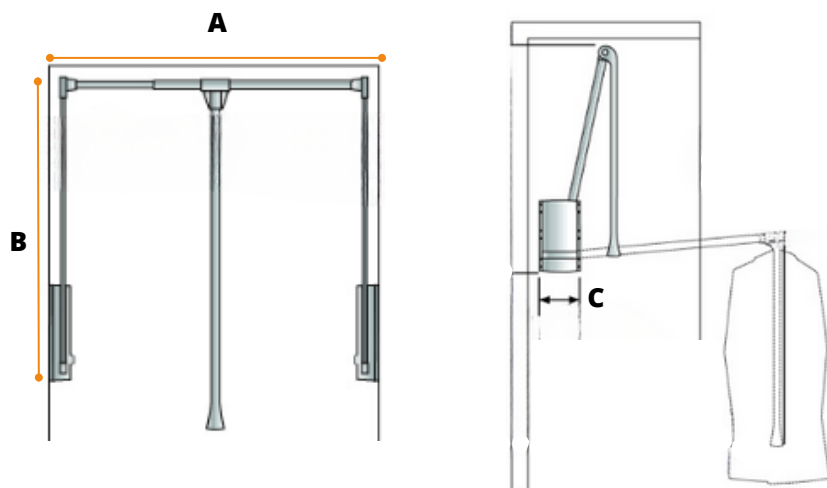

## Camisero **KAUTAT** Abatible Antracita

### Características

Marca	Kautat
Color	Antracita
Material	Metalico
Tipo de cierre	Normal

### Medidas

(A) Ancho	(B) Altura	(C) Profundidad
600-830 mm	840 mm	140 mm

### Uso

Elevador de ropa práctico para para hacer descender prendas que se encuentran en lugares altos sin necesidad de utilizar escaleras.