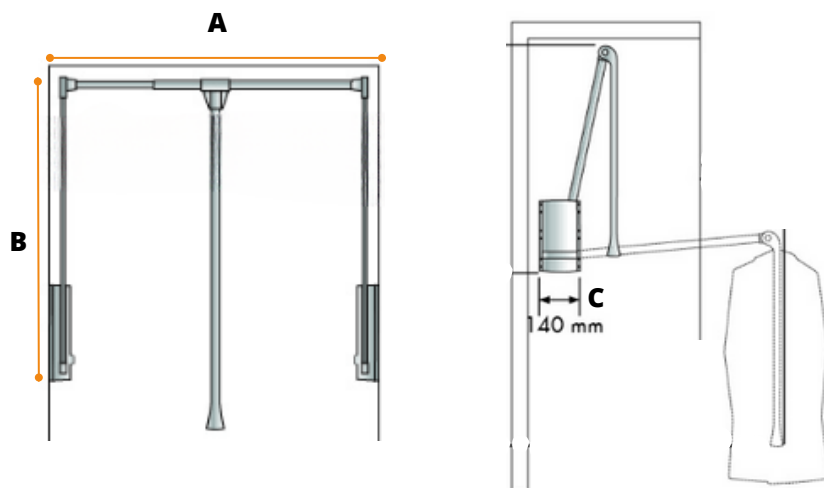

Especificaciones Técnicas

Camisero| 912107

Fecha actualización 05-07-2023

Camisero **KAUTAT** Abatible Cromado Brillante

Características

Marca	Kautat
Color	Cromado Brillante
Material	Metalico
Tipo de cierre	Normal

Medidas

(A) Ancho	(B) Altura	(C) Profundidad
860-1150 mm	840 mm	140 mm

Uso

Elevador de ropa práctico para para hacer descender prendas que se encuentran en lugares altos sin necesidad de utilizar escaleras.