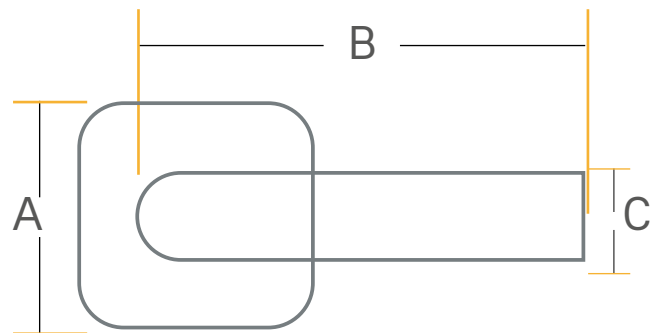

Manija Roma

Manijas/ Roma

Información técnica

Cerradura tubular para uso en interiores y exteriores, de fácil instalación para puertas metálicas y de madera.

Operación

Mecánica, con llaves. Excepto la de baño, se opera mediante mariposa desde el interior y ranura desde el exterior

Cantidad de llaves

2

Dimensiones

Medidas en mm

A	B	C
66	107	26

Materiales

Manija: Zamak
Escudo: Acero Inoxidable
Cuerpo en acero o irisado, cabeza en zamak Niquelado
Cilindro: Housingen zamak, plug latón
Llave: 5 pinies en latón niquelado.

Especificaciones instalación

Backset(mm):	60 - 70
Espesor puerta (mm):	35 min 45 mm.
Ancho puerta (mm):	N.A.
Peso puerta (kg):	N.A.
Mano(Reversible):	Sin mano

Para más información sobre este producto visita: