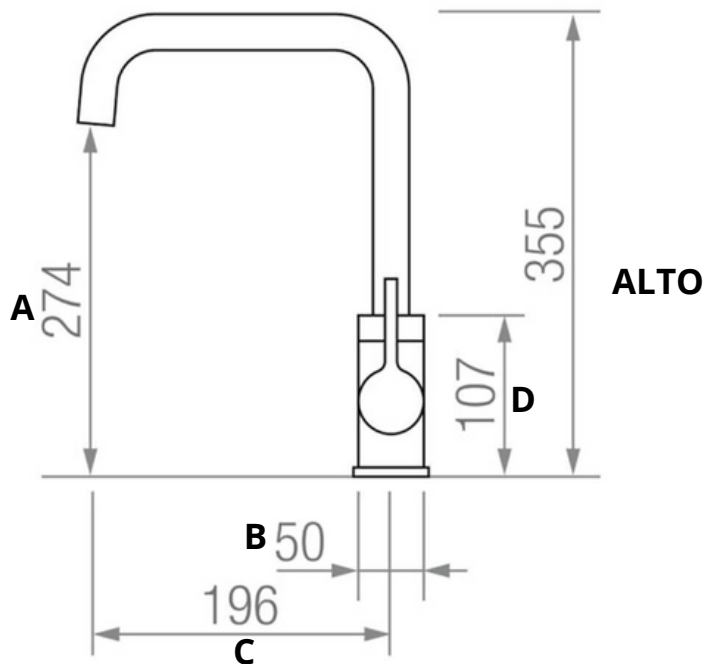

# Especificaciones Técnicas

Grifos | 6050322-6050323

Fecha actualización 14-08-2023

## Grifería SURF

<b>Material</b>	Latón	<b>SKU</b>	Blanco: 4100036 Negro: 4100037
<b>Acabado</b>	Negro Blanco	<b>ALTO</b>	355 mm
<b>Marca</b>	Icoben	<b>A</b>	274 mm
<b>Monocontrol</b>	Agua fría y caliente	<b>B</b>	50 mm
<b>Tipo de manija</b>	Palanca	<b>C</b>	196 mm
		<b>D</b>	107 mm