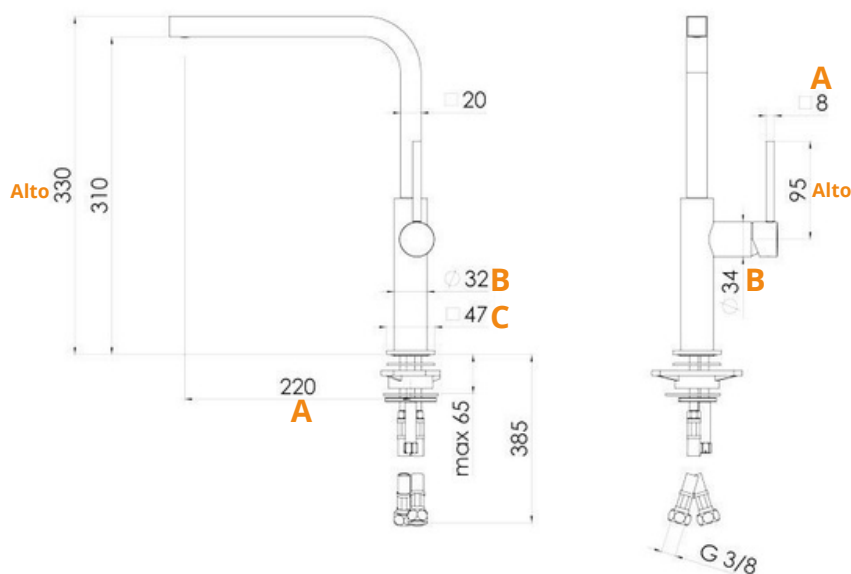

Especificaciones Técnicas

Grifos | 9650108

Fecha actualización 14-08-2023

Grifería NEO Q

Material	Latón Cromado
Acabado	Cromado
Marca	Icoben
Monocontrol	Agua fría y caliente
Aireador	Antical para una limpieza más sencilla
Tipo de manija	Palanca

SKU T-42DF0C			
Medidas GRIFO		Medida MANIJA	
ALTO	330 mm	ALTO	95 mm
A	220 mm	A	8 mm
B	32 mm	B	34 mm
C	47 mm	C	N/A