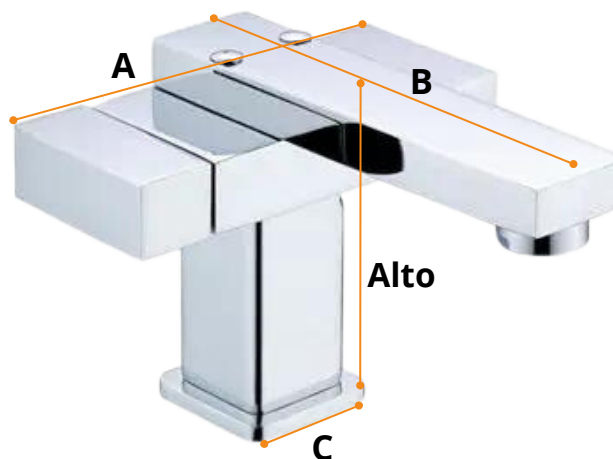

Especificaciones Técnicas

Grifos | E50-MNFCA

Fecha actualización 14-08-2023

Grifería MODENA para Baño

Material	Metal	SKU E50-MNFCA	
Acabado	Cromado brillante	ALTO	105 mm
Marca	Price Pfister	A	132 mm
Monocontrol	Agua fría y caliente	B	150 mm
Instalación	Requiere solo 1 orificio	C	49 mm
Tipo de manijas	Palancas		