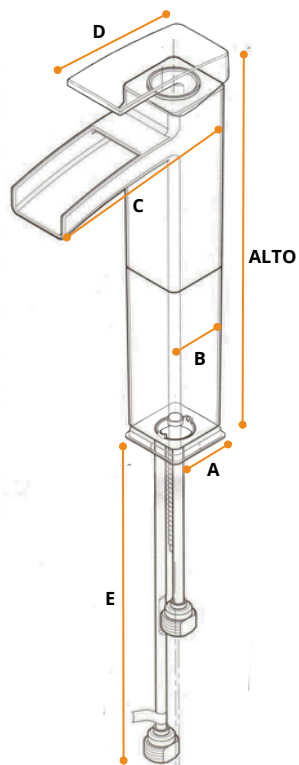

Especificaciones Técnicas

Grifos | T-40DFOC

Grifería **KENZO** Monocontrol

Fecha actualización 11-08-2023

SKU	T-40DFOC
ALTO	285 mm
A	52 mm
B	40 mm
C	136 mm
D	90 mm
E	250 mm

Material	Metal
Acabado	Cromo pulido
Marca	Price Pfister
Tipo de manija	Palanca
Tipo de montaje	En la superficie1 orificio
Tipo de chorro	Cascada