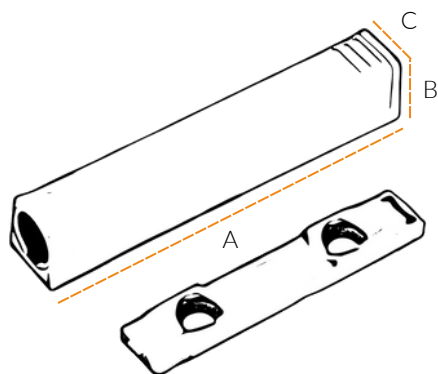

Especificaciones Técnicas

Adaptador | 955.1201

Fecha actualización 13-11-2023

Tip On BLUM Adaptador Recto

Largo (A)	Ancho (B)	Alto (C)
78 mm	14 mm	14 mm

Material	Plástico
Color	Gris - Blanco
Marca	Blum
Tipo de producto	Adaptador para Tip-On
Forma	Rectangular
Uso	Adaptador para TIP-ON largo Gris/Blanco BLUM está destinado a puertas sin tiradores, versión larga.