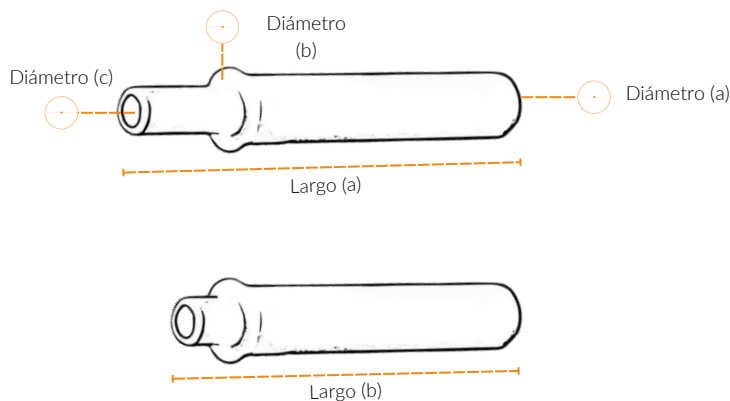

Especificaciones Técnicas

Tip-On Standard | 9551004

Fecha actualización 13-11-2023

Tip On Blum para Versión Standard

Largo (A)	Largo (B)	Diámetro (a)	Diámetro (b)	Diámetro (c)
67 mm (Abierto)	52 mm (Cerrado)	90 mm	12 mm	7 mm

Material	Plástico
Color	Gris - Blanco - Negro
Marca	Blum
Tipo de push	Sencillo
Forma	Circular
Uso	Adaptador para TIP-ON largo Gris/Blanco BLUM está destinado a puertas sin tiradores, versión larga.

Especificaciones Técnicas

Tip-On Largo | 955A1004

Fecha actualización 13-11-2023

Tip On Blum para Versión Largo

Largo (A)	Largo (B)	Diámetro (a)	Diámetro (b)	Diámetro (c)
120 mm (Abierto)	80 mm (Cerrado)	10 mm	12 mm	7 mm

Material	Plástico
Color	Gris - Blanco - Negro
Marca	Blum
Tipo de push	Sencillo
Forma	Circular
Uso	Adaptador para TIP-ON largo Gris/Blanco BLUM está destinado a puertas sin tiradores, versión larga.