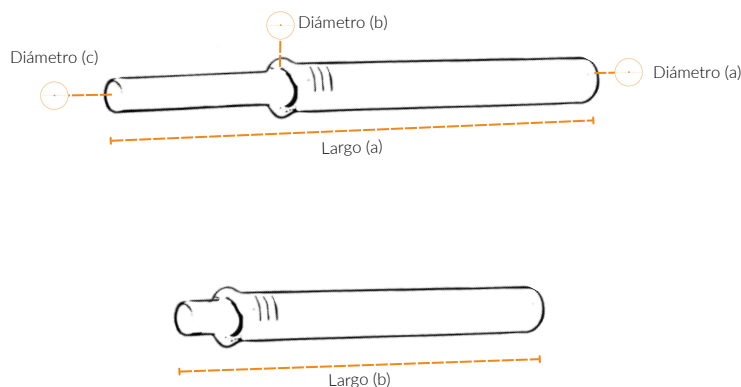

Especificaciones Técnicas

Tip-On Standard | 9551004

Fecha actualización 13-11-2023

Tip On Blum para Versión Standard

Largo (A)	Largo (B)	Diámetro (a)	Diámetro (b)	Diámetro (c)
67 mm (Abierto)	52 mm (Cerrado)	90 mm	12 mm	7 mm

Material	Plástico
Color	Gris - Blanco - Negro
Marca	Blum
Tipo de push	Sencillo
Forma	Circular
Uso	Adaptador para TIP-ON largo Gris/Blanco BLUM está destinado a puertas sin tiradores, versión larga.

Especificaciones Técnicas

Tip-On Largo | 955A1004

Fecha actualización 13-11-2023

Tip On Blum para Versión Largo

Largo (A)	Largo (B)	Diámetro (a)	Diámetro (b)	Diámetro (c)
120 mm (Abierto)	80 mm (Cerrado)	10 mm	12 mm	7 mm

Material	Plástico
Color	Gris - Blanco - Negro
Marca	Blum
Tipo de push	Sencillo
Forma	Circular
Uso	Adaptador para TIP-ON largo Gris/Blanco BLUM está destinado a puertas sin tiradores, versión larga.