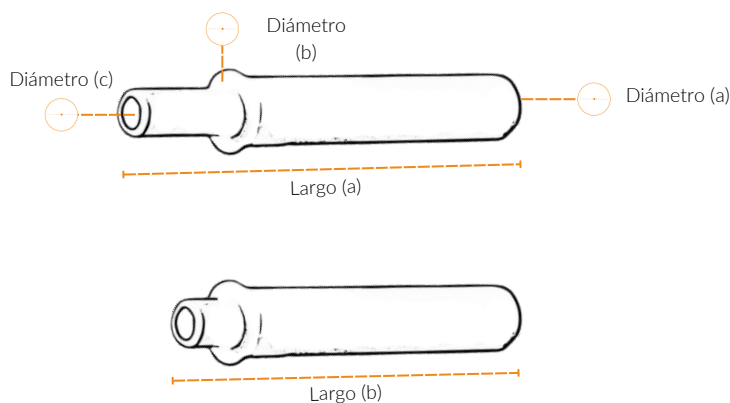

Especificaciones Técnicas

Tip-On Standard | 9551004

Fecha actualización 13-11-2023

Tip On Blum para Versión Standard

Largo (A)	Largo (B)	Diámetro (a)	Diámetro (b)	Diámetro (c)
67 mm (Abierto)	52 mm (Cerrado)	90 mm	12 mm	7 mm

Material	Plástico
Color	Gris - Blanco - Negro
Marca	Blum
Tipo de push	Sencillo
Forma	Circular
Uso	Adaptador para TIP-ON largo Gris/Blanco BLUM está destinado a puertas sin tiradores, versión larga.