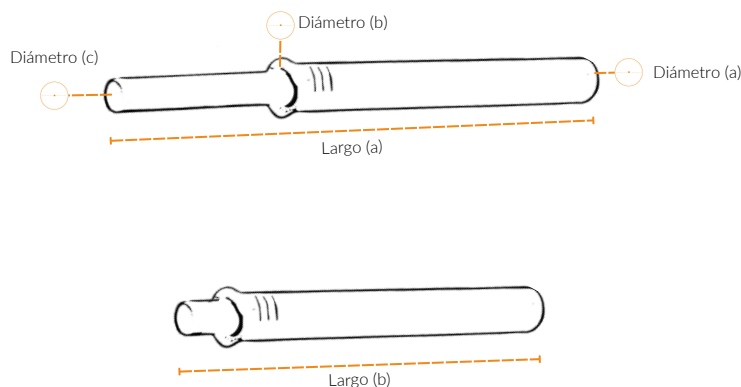

Especificaciones Técnicas

Tip-On Largo | 955A1004

Fecha actualización 13-11-2023

Tip On Blum para Versión Largo

Largo (A)	Largo (B)	Diámetro (a)	Diámetro (b)	Diámetro (c)
120 mm (Abierto)	80 mm (Cerrado)	10 mm	12 mm	7 mm

Material	Plástico
Color	Gris - Blanco - Negro
Marca	Blum
Tipo de push	Sencillo
Forma	Circular
Uso	Adaptador para TIP-ON largo Gris/Blanco BLUM está destinado a puertas sin tiradores, versión larga.