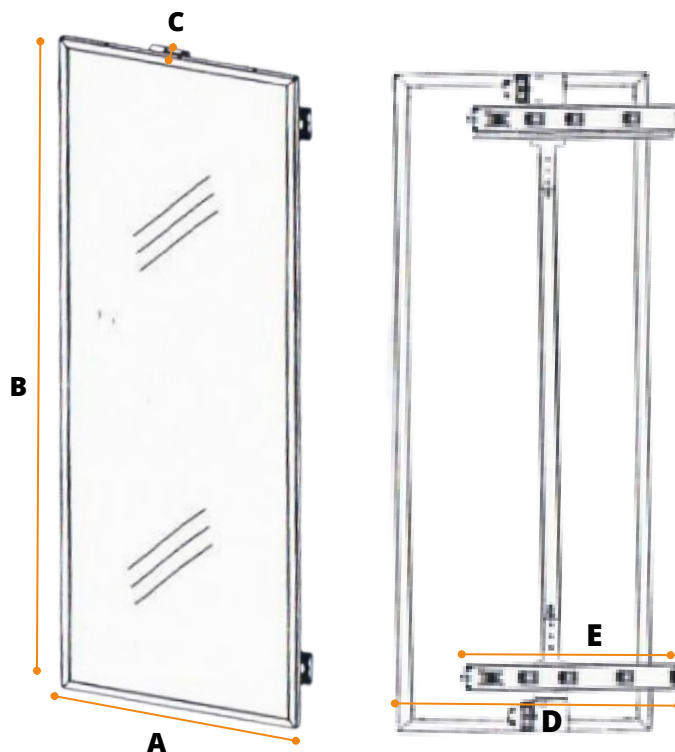

Especificaciones Técnicas

Espejo | LK340Q0900J01

Fecha actualización 17-11-2023

Espejo DTC para Closet Desplegable

(A) Ancho	(B) Altura	C	D	E
335 mm	895 mm	35 mm	370 mm	350 mm

Marca	DTC
Color	Antracita
Riel	Incluye riel
Extracción	Desplegable