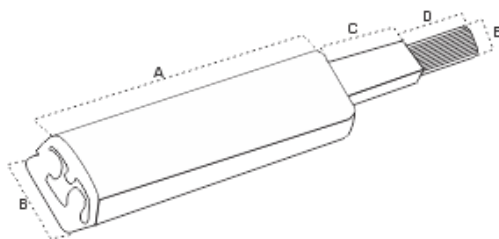

Especificaciones Técnicas

Pulsador Sencillo | QMR4609

Fecha actualización 13-11-2023

Tope Magnético **QUALITA** Push Out

A	B	C	D	E
74 mm	21 mm	22 mm	20 mm	8 mm

Material	Plástico
Color	Gris
Marca	Qualita
Tipo de push	Sencillo
Forma	Rectangular
Uso	El tope magnético push facilita la apertura de cajones y puertas en los muebles sin manijas, incorporar este tipo de herrajes ocultos como los PUSH o los expulsores en los muebles también permitirá cerrar las puertas o cajones con un impulso sin golpear al cierre.