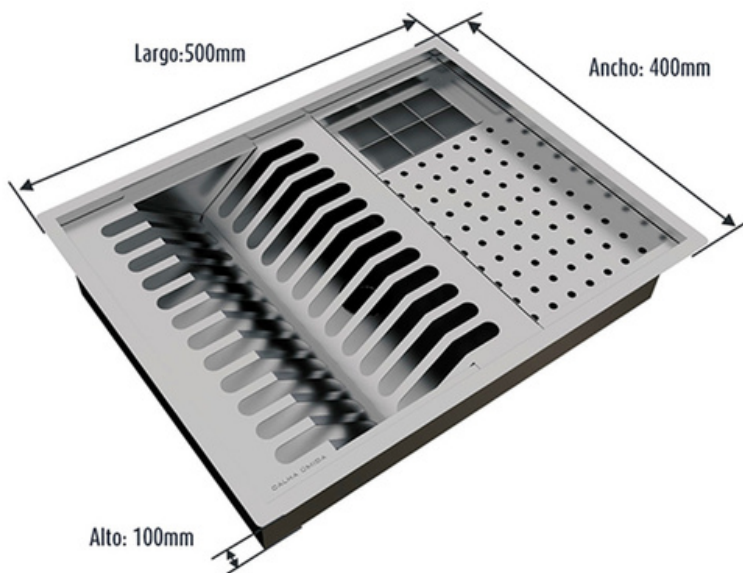

Especificaciones Técnicas

Escurre Platos | 1555

FECHA ACTUALIZACIÓN: 01/02/2024

Escurreidor **CU QUADRATTA**

Marca	CALHA ÚMIDA
Módulos	<ul style="list-style-type: none">• Módulo 01 para platos (total para 12 platos)• Módulo 02 para vasos• Módulo 03 con 6 contenedores para cubiertos, utensilios y tapa.• Incluye válvula metálica (desagüe).
SKU	1555

MATERIAL
ACERO
INOXIDABLE

ACABADO
CROMADO

CALIDAD
GARANTIZADA

Altura	Ancho	Largo
100 mm	330 o 400 mm	430 o 500 mm

RV - DA