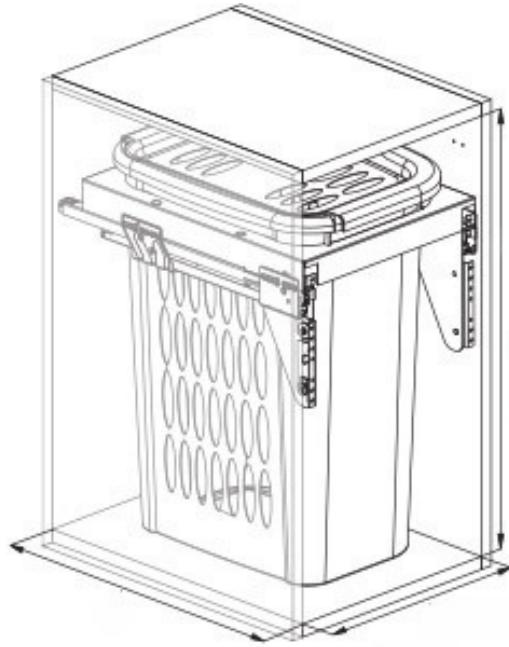

# Especificaciones Técnicas

Zona de Lavandería | S590

FECHA ACTUALIZACIÓN: 8/02/2024

## Tolva para Ropa Sencilla SIGE

<b>Marca</b>	Sige
<b>Tipo de cierre</b>	Lento
<b>SKU</b>	S590

-   
MATERIAL PLÁSTICO
-   
ACABADO BLANCO
-   
40 LTS  
CAPACIDAD DE CARGA
-   
CALIDAD GARANTIZADA

<b>Altura</b>	<b>Ancho</b>	<b>Profundidad</b>	<b>Módulo</b>
600 mm	410 mm - 418 mm	505 mm	450 mm