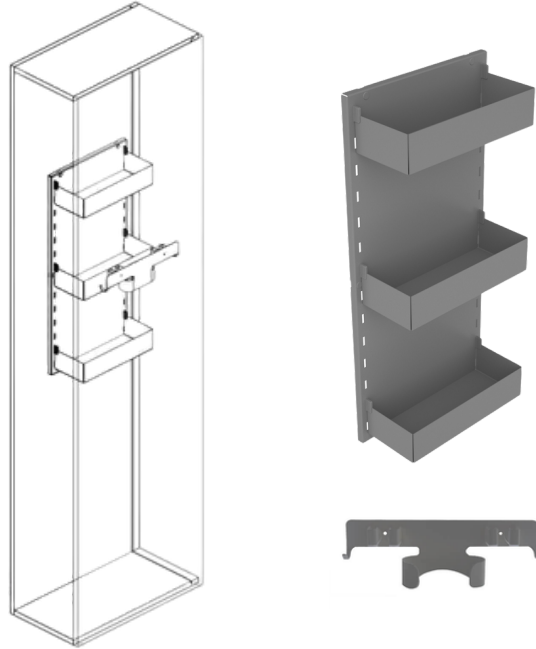

Especificaciones Técnicas

Zona de Lavandería | S610S

FECHA ACTUALIZACIÓN: 8/02/2024

Organizador de Limpieza **SIGE** Línea PRO

Marca	Sige - Línea Pro
Componentes	<ul style="list-style-type: none">Estructura con 3 estantesAccesorio porta escobas y porta tubo de la aspiradora
SKU	Antracita - S610S
	Blanco - S610SB
Ideal para organizar los implementos de limpieza.	

MATERIAL
ACERO

ACABADO
ANTRACITA

ACABADO
BLANCO

CALIDAD
GARANTIZADA

Altura	Ancho	Profundidad
Min 1000 mm	Min 490 mm	≥300