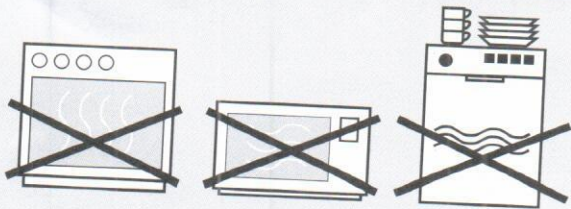

AMBIA-LINE I ORGA-LINE

Tellerhalter | Plate Holder | Porte-assiettes | Portapiatti | Soporte de platos | Uchwyt na talerze

 **blum**®

Ø 186–322 mm
max. 12

1

2

3