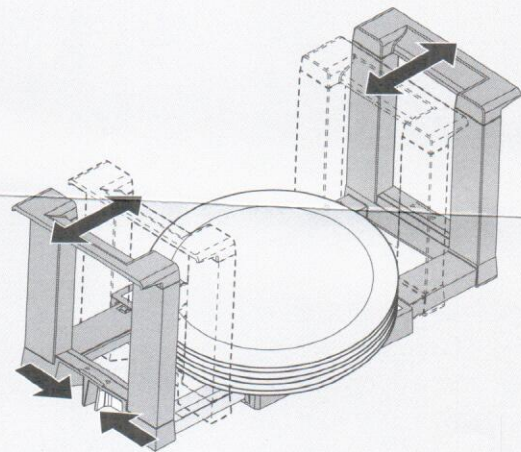

AMBIA-LINE I ORGA-LINE

Tellerhalter | Plate Holder | Porte-assiettes | Portapiatti | Soporte de platos | Uchwyt na talerze

 **blum**®

Ø 186–322 mm
max. 12

1

2

3