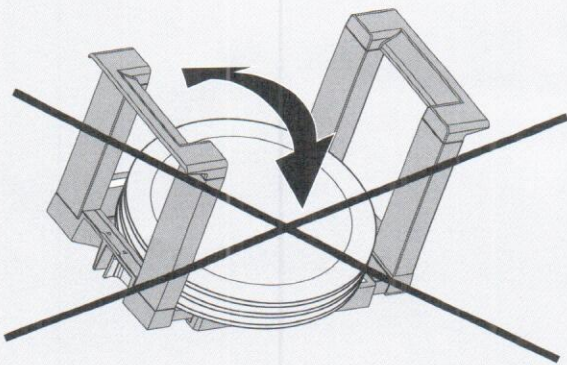

AMBIA-LINE I ORGA-LINE

Tellerhalter | Plate Holder | Porte-assiettes | Portapiatti | Soporte de platos | Uchwyt na talerze

 **blum**®

Ø 186–322 mm
max. 12

1

2

3