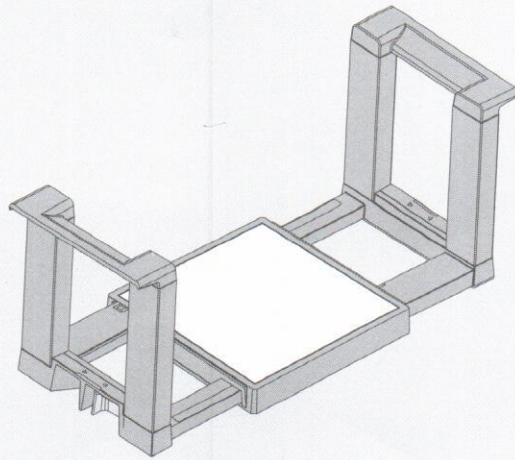

AMBIA-LINE I ORGA-LINE

Tellerhalter | Plate Holder | Porte-assiettes | Portapiatti | Soporte de platos | Uchwyt na talerze

 **blum**®

Ø 186–322 mm
max. 12

1

2

3