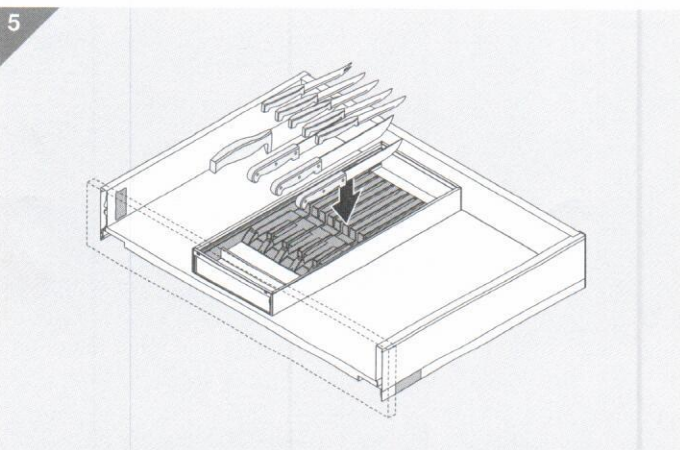

AMBIA-LINE

Messerhalter | Knife holder | Range-couteau | Portacoltelli | Portacuchillos | Wkład na noże

BAU 0039309230 - IDX: 00 - IDNR: 759.946.6 - MA-628/0ML - 11.13 - Copyright Blum