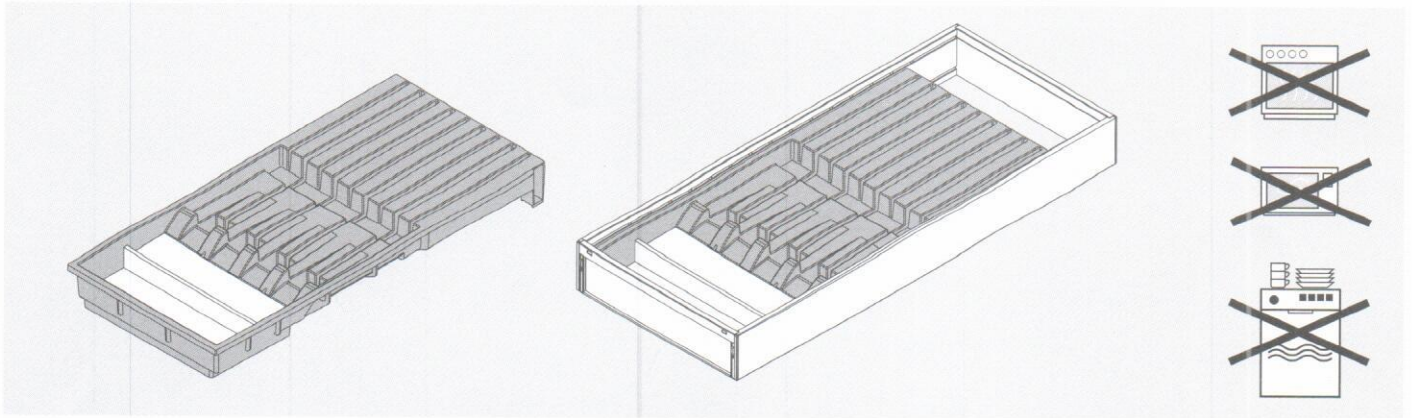

AMBIA-LINE

Messerhalter | Knife holder | Range-couteau | Portacoltelli | Portacuchillos | Wkład na noże

BAU 0039309230 - IDX: 00 - IDNR: 759.946.6 - MA-628/0ML - 11.13 - Copyright Blum