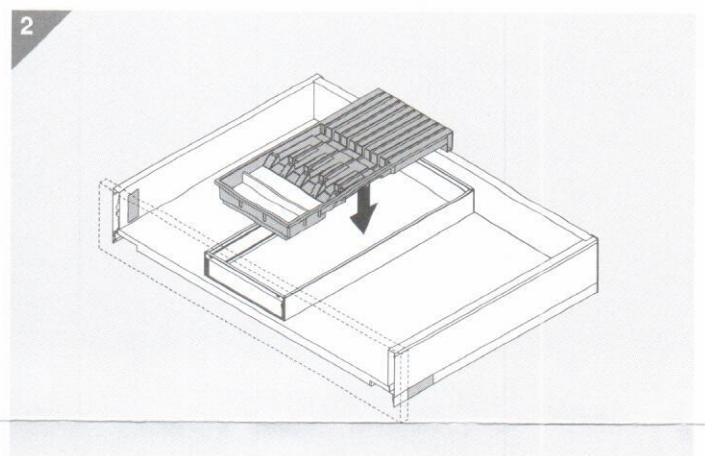

AMBIA-LINE

Messerhalter | Knife holder | Range-couteau | Portacoltelli | Portacuchillos | Wkład na noże

BAU 0039309230 - IDX: 00 - IDNR: 759.946.6 - MA-628/0ML - 11.13 - Copyright Blum