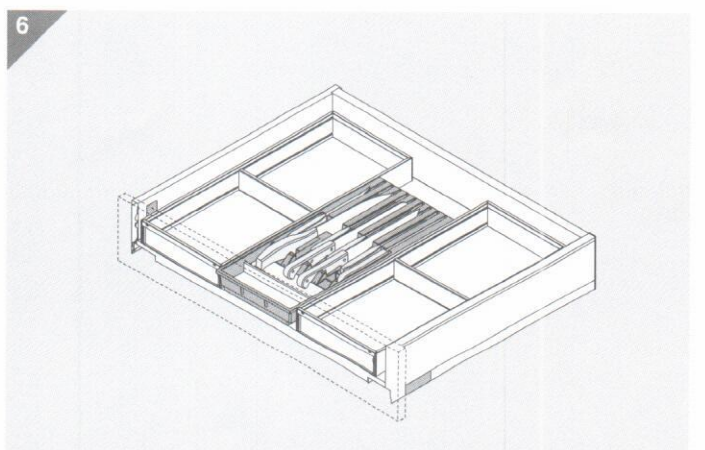

AMBIA-LINE

Messerhalter | Knife holder | Range-couteau | Portacoltelli | Portacuchillos | Wkład na noże

BAU 0039309230 - IDX: 00 - IDNR: 759.946.6 - MA-628/0ML - 11.13 - Copyright Blum