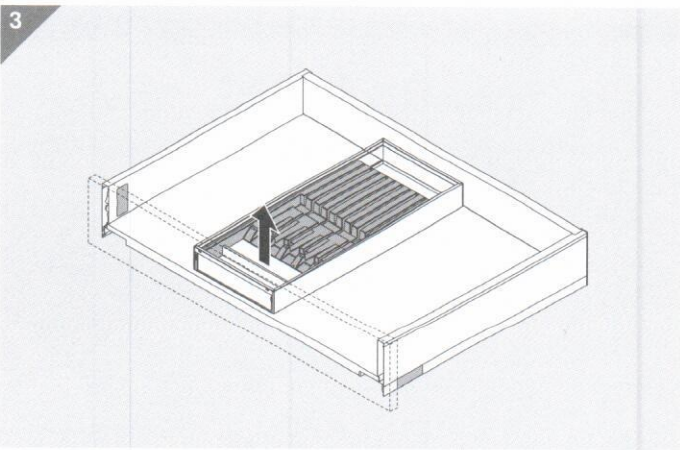

AMBIA-LINE

Messerhalter | Knife holder | Range-couteau | Portacoltelli | Portacuchillos | Wkład na noże

BAU 0039309230 - IDX: 00 - IDNR: 759.946.6 - MA-628/0ML - 11.13 - Copyright Blum