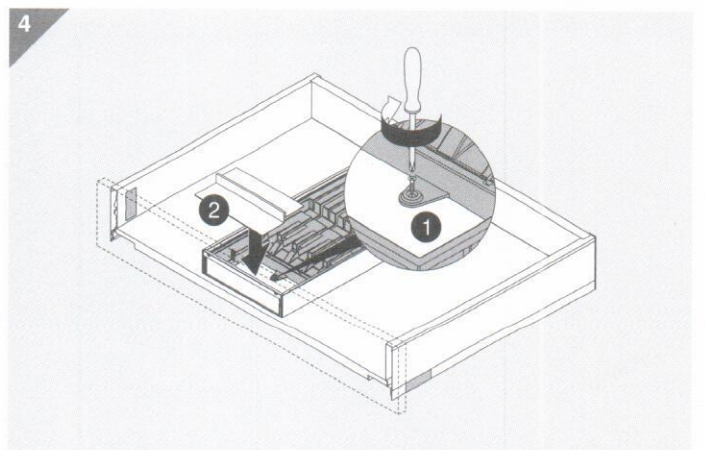

AMBIA-LINE

Messerhalter | Knife holder | Range-couteau | Portacoltelli | Portacuchillos | Wkład na noże

BAU 0039309230 - IDX: 00 - IDNR: 759.946.6 - MA-628/0ML - 11.13 - Copyright Blum