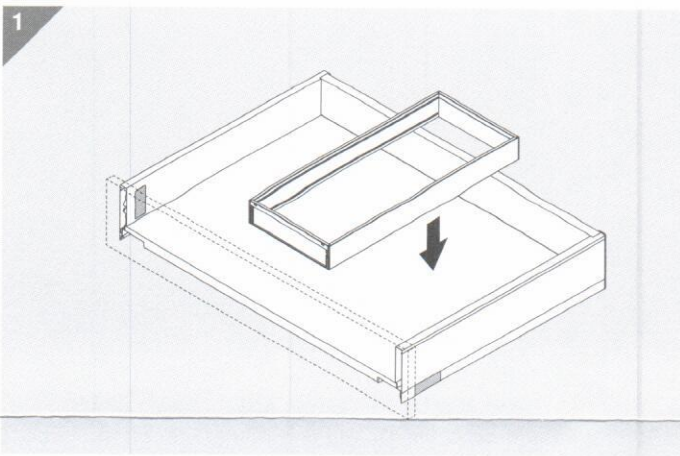

AMBIA-LINE

Messerhalter | Knife holder | Range-couteau | Portacoltelli | Portacuchillos | Wkład na noże

BAU 0039309230 - IDX: 00 - IDNR: 759.946.6 - MA-628/0ML - 11.13 - Copyright Blum