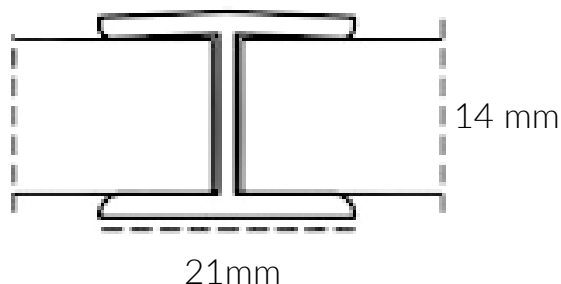

Especificaciones Técnicas

Unión | 21/19.20 - 21/19.25

FECHA ACTUALIZACIÓN: 17/02/2024

Unión **EUROFLEX** para Zócalo

Marca	Euroflex
Material	PVC
Acabado	Gris metálico
Se vende por unidad	

Uso	Perfil EUROFLEX para tiras led en zócalo con terminales. Diseñado para la instalación de tiras led de forma no visible en su interior con el fin de crear espacios difuminados con iluminación directa. Ideal para iluminación decorativa de sus espacios favoritos.
------------	--

Altura	SKU
10 cm	21/19.20
15 cm	21/19.25