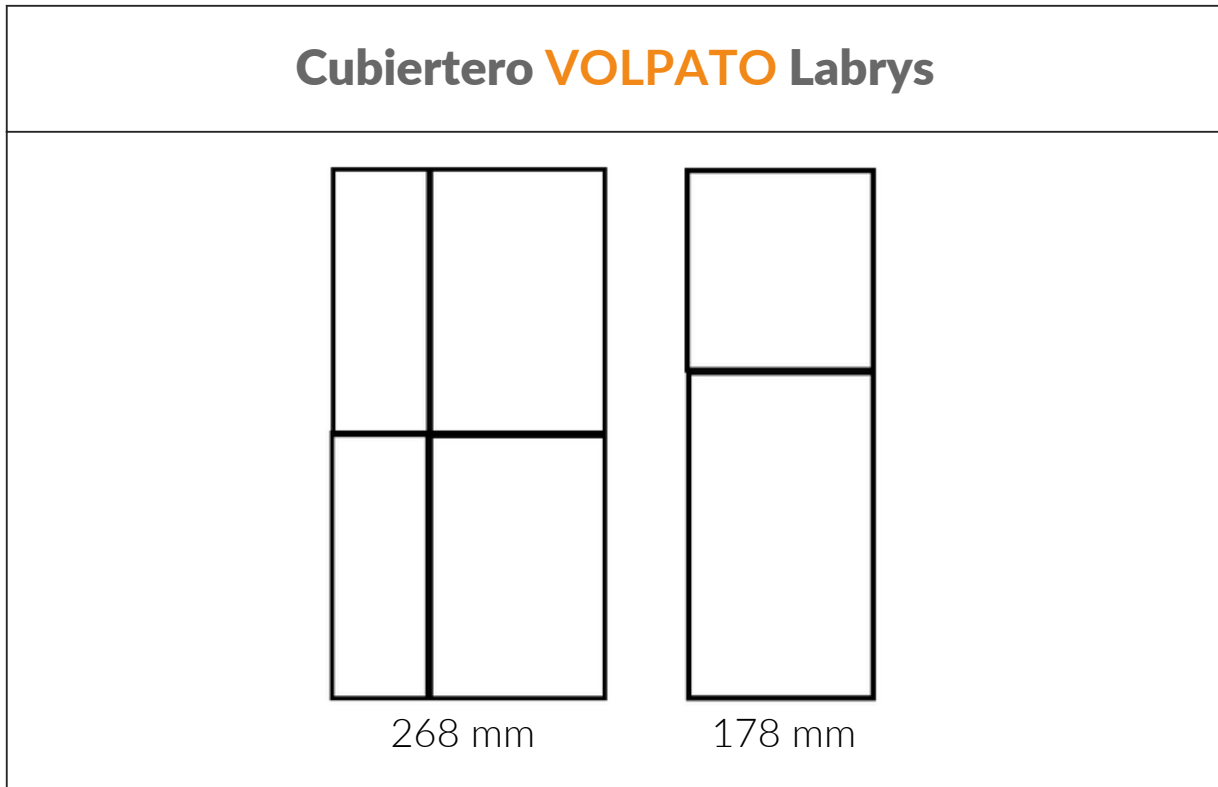

Especificaciones Técnicas

Cubierteros | 32/KL.00

FECHA ACTUALIZACIÓN: 26/03/2024

Marca	Volpato
Material	Metálico
Acabado	Negro
Instalación	Sobreponer
SKU	178 mm: 32/KL.00109 268 mm: 32/KL.00209
Gracias a su diseño este es modulable	

MATERIAL METÁLICO

ACABADO NEGRO

CALIDAD GARANTIZADA

Ancho	Altura	Profundidad
178 mm - 268 mm	50 mm	472 mm