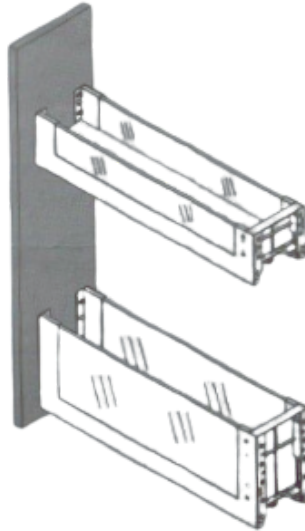

Especificaciones Técnicas

Carro Botellero | HQ450A150Z01

FECHA ACTUALIZACIÓN: 29/01/2024

Carro Botellero **DTC** Laterales de Vidrio M150

Marca	DTC
Tipo de cierre	Suave y silencioso
Costados	Panel laterales de vidrio
SKU	HQ450A150Z01
Divisores (Se venden por separado)	
Elaborado con materiales amigables con el medio ambiente, estable y seguro.	

MATERIAL
ACERO

ACABADO
ANTRACITA

PESO KG

CALIDAD
GARANTIZADA

Alto	Módulo	Ancho	Profundidad
600 mm Promedio (Ajustable a la altura que desee)	150 mm	120 mm	450 mm