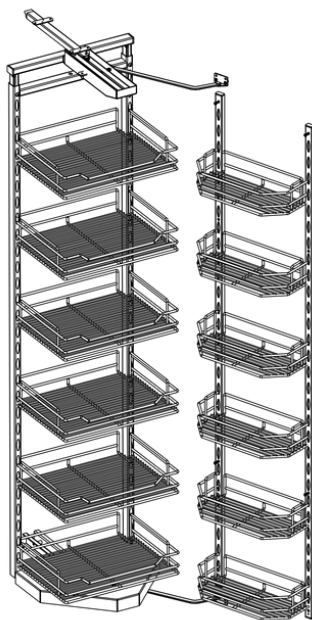

Especificaciones Técnicas

Despensas | KPTJ022F

FECHA ACTUALIZACIÓN: 29/01/2024

Despensa **TFC** Sencilla KPTJ022F

Marca	TFC
Componentes	12 Canastas, 2 cuerpos
SKU	KPTJ022F
Extracción lateral	

Alto	Profundidad	Ancho	Módulo
1850 - 2200 mm	500 mm	385 mm	450 mm