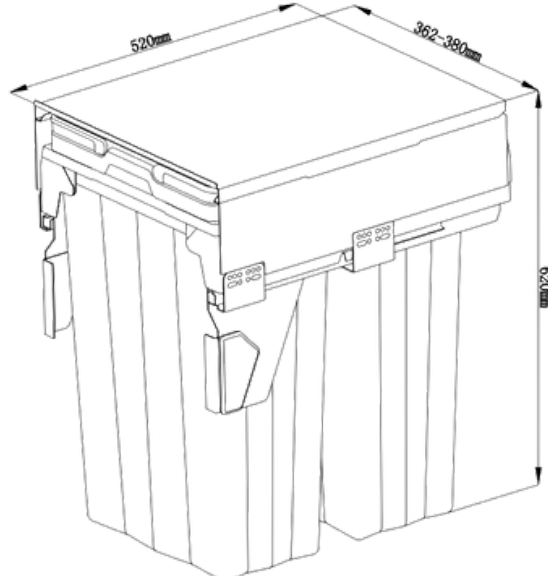

Especificaciones Técnicas

Basureras | MT400-2

FECHA ACTUALIZACIÓN: 01/31/2024

Basurera TFC 2 Cubos 62L

Marca	TFC
Material	Canecas y marco - Plástico
	Tapa fija: Metálica recubierta con pintura electrostática
Tipo de cierre	Cierre Lento
Ciclos de apertura	100.000
SKU	MT400-2

ACABADO
ANTRACITA

CAPACIDAD

CALIDAD
GARANTIZADA

Alto	Ancho	Profundidad
620 mm	362-380	520 mm