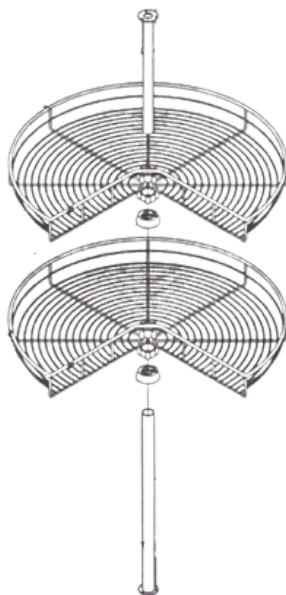

Especificaciones Técnicas

Esquina Mágica | PTJ006

FECHA ACTUALIZACIÓN: 9/03/2024

Torno **TFC** Giratorio 270° PTJ006

Material	Acero
Capacidad de Carga	45 Kg
SKU	PTJ006
Cesta giratoria hasta 270°	

**ACABADO
CROMADO**

**CALIDAD
GARANTIZADA**

Diametro	Alto	Profundidad
710 mm	600 mm a 900 mm	500 mm