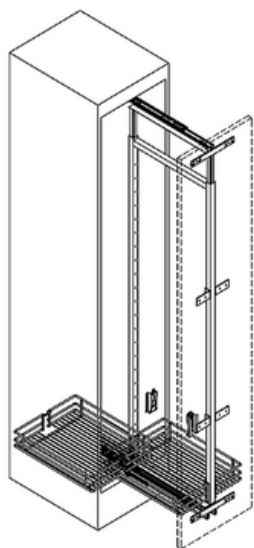

Especificaciones Técnicas

Despensas | PTJ012H

FECHA ACTUALIZACIÓN: 29/01/2024

Columna Extraíble TFC PTJ012H M400

Marca	TFC
Material	Acero
Tipo de cierre	Cierre lento
SKU	PTJ012H
Extraíble frontal	

MATERIAL
ACERO

ACABADO
CROMADO

CAP. DE CARGA

CALIDAD
GARANTIZADA

Alto	Profundidad	Ancho	Módulo
1150 mm - 1350 mm	500 mm	350 mm	400 mm